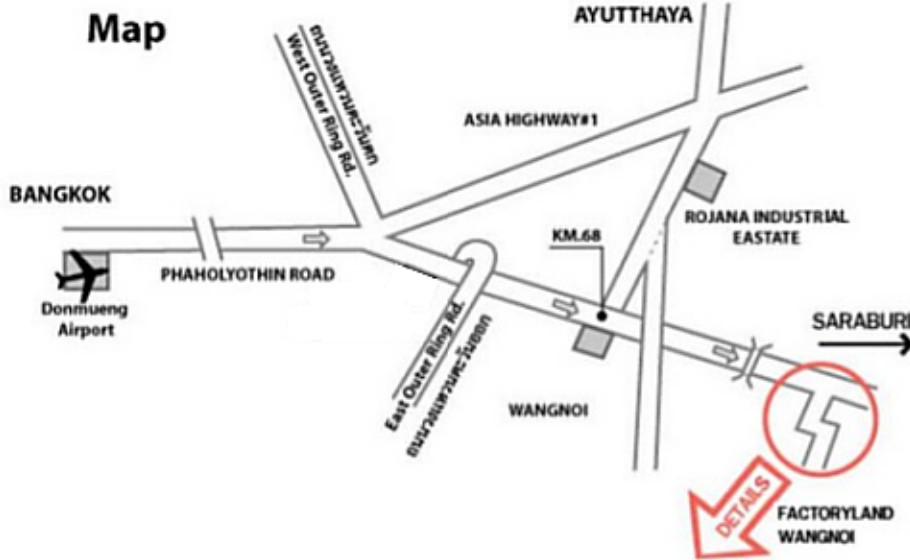

# Map

**I.N.PRECISION**  
130/134-5 MOO 3, WANGCHULA REAL ESTATE  
(FACTORYLAND WANGNOI),  
TAMBOL WANGCHULA,  
AMPUR WANGNOI, AYUTTHAYA 13170  
THAILAND.  
Tel. + 66 - 035 - 72 - 1241 - 5  
Fax. + 66 - 035 - 72 - 1019  
WWW. inprecision.com